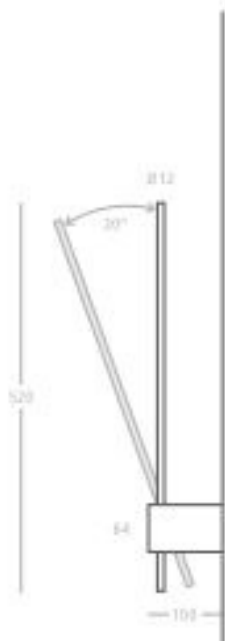

AX-LED Wandleuchte WALL Nickel-satiniert WAXMNS

Bezeichnung: inkl. 14W 2700K 520lm
CRI>90

Dimensionstext: inkl. Betriebsgerät nicht
dimmbar
Leuchtenarm 520mm

Leistung: 14W

Lichtfarbe: 2700K

Lichtstrom: 520lm

Finish: nickel-satiniert

Schutzklasse: IP20

Dimmbar: Nein

Leuchtentyp Innen: Wandaufbau

Bereich: Wohnzimmer Wohnen Hotel

CRI: >90
