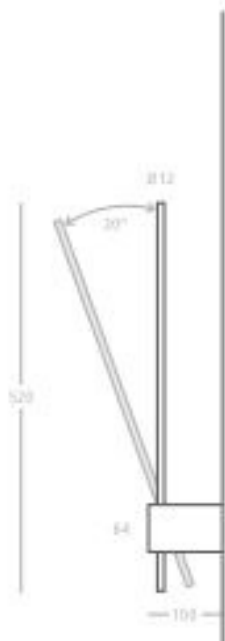

AX-LED Wandleuchte WALL Kupfer-glanz WAXKG

Bezeichnung: inkl. LED 14W 2700K 520lm
CRI>90

Dimensionstext: inkl. Betriebsgerät nicht
dimmbar
Leuchtenarm 520mm

Leistung: 14W

Lichtfarbe: 2700K

Lichtstrom: 520lm