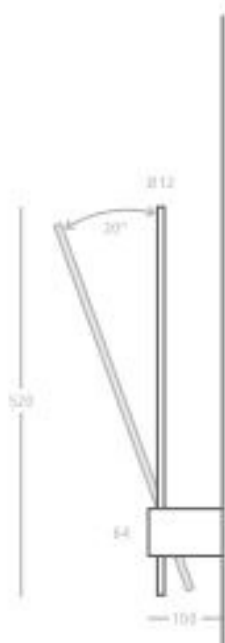

## AX-LED Wandleuchte

### WALL Gold-matt

WAXGM

---

Bezeichnung: inkl. LED 14W 2700K 520lm  
CRI>90

---

Dimensionstext: inkl. Betriebsgerät nicht  
dimmbar  
Leuchtenarm 520mm

---

Leistung: 14W