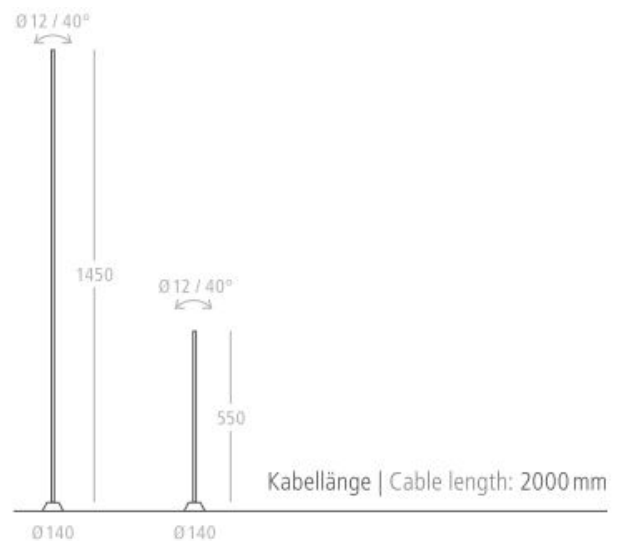

AX-LED Stehleuchte schwenkbar nickel- satinier

QAXMNS-15

Bezeichnung: inkl. LED 18W 2700K 1500lm
CRI>90

Dimensionstext: inkl. Betriebsgerät dimmbar
mit integriertem Dimmer
Sockel Ø=140mm / Höhe=1600mm

Leistung: 18W

Lichtfarbe: 2700K

Lichtstrom: 1500lm

Finish: nickel-satinier

Schutzklasse: IP20

Dimmbar: Ja

Leuchtentyp Innen: Stehleuchten

Bereich: Wohnzimmer Wohnen Hotel

CRI: >90
