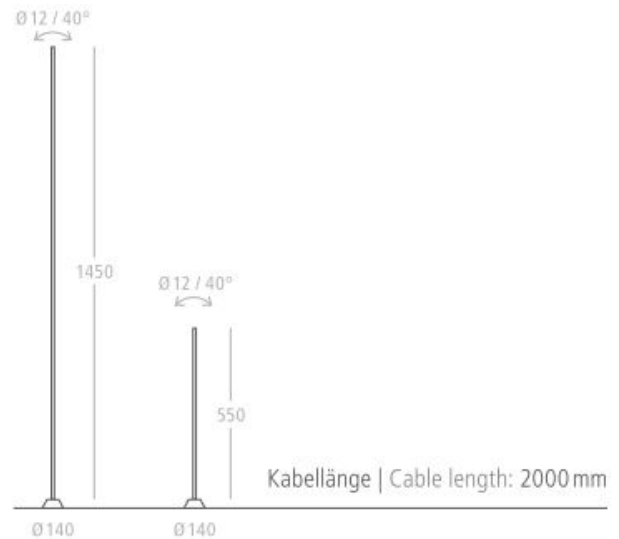

AX-LED Stehleuchte schwenkbar nickel-glanz QAXMNG-15

Bezeichnung: inkl. LED 18W 2700K 1500lm
CRI>90

Dimensionstext: inkl. Betriebsgerät dimmbar
mit integriertem Dimmer
Sockel Ø=140mm / Höhe=1600mm

Leistung: 18W

Lichtfarbe: 2700K

Lichtstrom: 1500lm

Finish: nickel-glanz

Schutzklasse: IP20

Dimmbar: Ja

Leuchtentyp Innen: Stehleuchten

Bereich: Wohnzimmer Wohnen Hotel

CRI: >90
