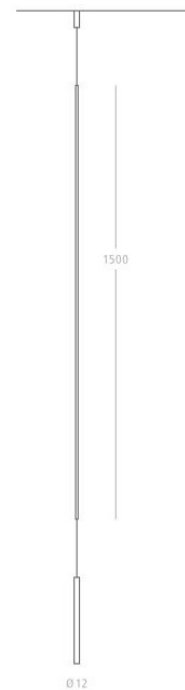

## Pendelleuchte AX-LED

### Nickel-satiniert

PAXMNS-150-V

---

Bezeichnung: VERTIKAL 150, inkl. LED 18W 2700K

---

Dimensionstext: 1500lm CRI>90, L=1500mm  
inkl. Betriebsgerät dimmbar  
mit integriertem Dimmer

---

Leistung: 18W

---

Lichtfarbe: 2700K

---

Lichtstrom: 1500lm

---

Finish: nickel-satiniert

---

Schutzklasse: IP20