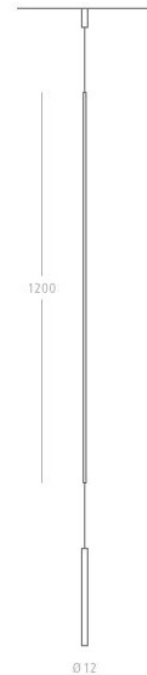

## Pendelleuchte AX-LED

### Nickel-satiniert

PAXMNS-120-V

---

Bezeichnung: VERTIKAL 120, inkl. LED 14W  
2700K

---

Dimensionstext: 1200lm CRI>90  
inkl. Betriebsgerät dimmbar  
mit integriertem Dimmer  
L=1230mm

---

Leistung: 14W

---

Lichtfarbe: 2700K

---

Lichtstrom: 1200lm

---

Finish: nickel-satiniert

---

Schutzklasse: IP20