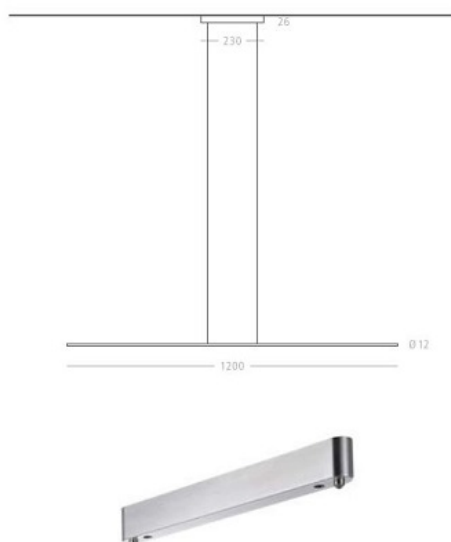

Pendelleuchte AX-LED

Nickel-satiniert

PAXMNS-120-H

Bezeichnung: HORIZONTAL 120, inkl. LED
14W 2700K

Dimensionstext: 1200lm CRI>90, L=1200mm
inkl. Betriebsgerät
nicht dimmbar

Leistung: 14W

Lichtfarbe: 2700K

Lichtstrom: 1200lm

Finish: nickel-satiniert

Schutzklasse: IP20

Dimmbar: Ja

Leuchtentyp Innen: Pendelleuchten

Bereich: Wohnen Esstisch Restaurant/Bar

CRI: >90
