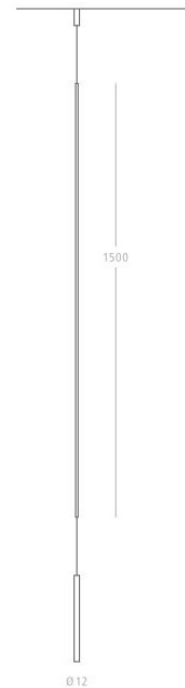

## Pendelleuchte AX-LED

### Nickel-glanz

PAXMNG-150-V

---

Bezeichnung: VERTIKAL 150, inkl. LED 18W 2700K

---

Dimensionstext: 1500lm CRI>90, L=1500mm  
inkl. Betriebsgerät dimmbar  
mit integriertem Dimmer

---

Leistung: 18W

---

Lichtfarbe: 2700K

---

Lichtstrom: 1500lm

---

Finish: nickel-glanz

---

Schutzklasse: IP20