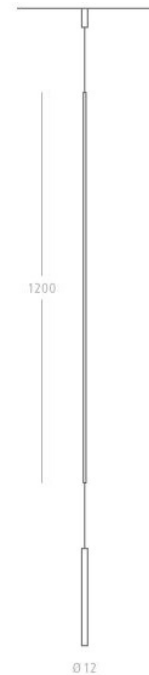

Pendelleuchte AX-LED

Nickel-glanz

PAXMNG-120-V

Bezeichnung: VERTIKAL 120, inkl. LED 14W 2700K

Dimensionstext: 1200lm CRI>90, L=1200mm
inkl. Betriebsgerät dimmbar
mit integriertem Dimmer

Leistung: 14W

Lichtfarbe: 2700K

Lichtstrom: 1200lm

Finish: nickel-glanz

Schutzklasse: IP20

Dimmbar: Ja

Leuchtentyp Innen: Pendelleuchten

Bereich: Wohnzimmer Restaurant/Bar Hotel

CRI: >90
