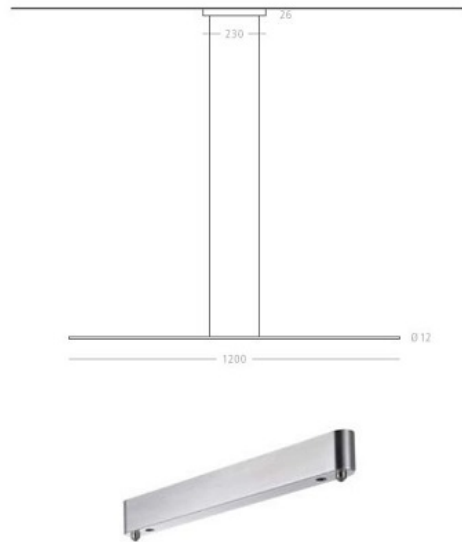

Pendelleuchte AX-LED

Nickel-glanz

PAXMNG-120-H

Bezeichnung: HORIZONTAL 120, inkl. LED
14W 2700K

Dimensionstext: 1200lm CRI>90, L=1200mm
inkl. Betriebsgerät dimmbar
Phasen-/abschnitt

Leistung: 14W

Lichtfarbe: 2700K

Lichtstrom: 1200lm

Finish: nickel-glanz

Schutzklasse: IP20

Dimmbar: Ja

Leuchtentyp Innen: Pendelleuchten

Bereich: Wohnen Esstisch Restaurant/Bar

CRI: >90
