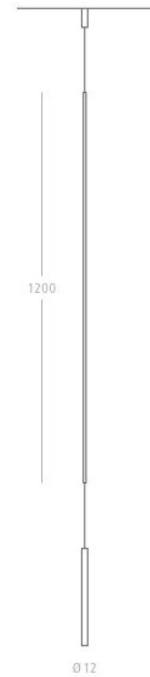

## Pendelleuchte AX-LED

### Kupfer-glanz

PAXKG-120-V

---

Bezeichnung: VERTIKAL 120, inkl. LED 14W  
2700K

---

Dimensionstext: 1200lm CRI>90, L=1200mm  
inkl. Betriebsgerät dimmbar  
mit integriertem Dimmer

---

Leistung: 14W

---

Lichtfarbe: 2700K

---

Lichtstrom: 1200lm

---

Finish: Kupfer-glanz

---

Schutzklasse: IP20