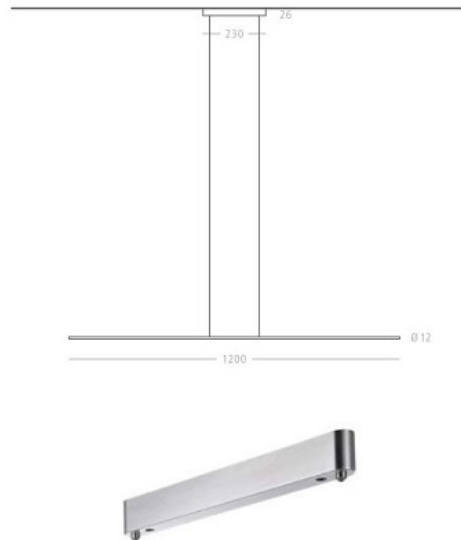

Pendelleuchte AX-LED

Kupfer-glanz

PAXKG-120-H

Bezeichnung: HORIZONTAL 120, inkl. LED
14W 2700K

Dimensionstext: 1200lm CRI>90, L=1200mm
inkl. Betriebsgerät dimmbar
Phasen-/abschnitt

Leistung: 14W

Lichtfarbe: 2700K

Lichtstrom: 1200lm

Finish: Kupfer-glanz

Schutzklasse: IP20

Dimmbar: Ja

Leuchtentyp Innen: Pendelleuchten

Bereich: Wohnen Esstisch Restaurant/Bar

CRI: >90
