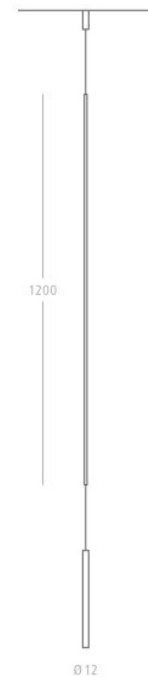

Pendelleuchte AX-LED

Gold-matt

PAXGM-120-V

Bezeichnung: VERTIKAL 120, inkl. LED 14W 2700K

Dimensionstext: 1200lm CRI>90, L=1200mm
inkl. Betriebsgerät dimmbar
mit integriertem Dimmer

Leistung: 14W

Lichtfarbe: 2700K

Lichtstrom: 1200lm

Finish: gold-matt

Schutzklasse: IP20

Dimmbar: Ja

Leuchtentyp Innen: Pendelleuchten

Bereich: Wohnzimmer Restaurant/Bar Hotel

CRI: >90
