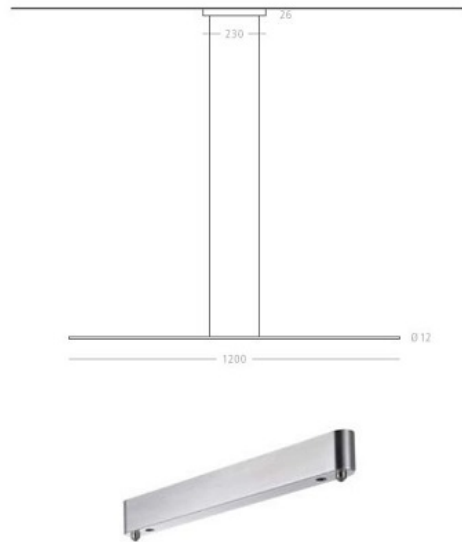

Pendelleuchte AX-LED

Gold-matt

PAXGM-120-H

Bezeichnung: HORIZONTAL 120, inkl. LED
14W 2700K

Dimensionstext: 1200lm CRI>90, L=1200mm
inkl. Betriebsgerät dimmbar
Phasen-/abschnitt

Leistung: 14W

Lichtfarbe: 2700K

Lichtstrom: 1200lm

Finish: gold-matt

Schutzklasse: IP20

Dimmbar: Ja

Leuchtentyp Innen: Pendelleuchten

Bereich: Wohnen Esstisch Restaurant/Bar

CRI: >90
