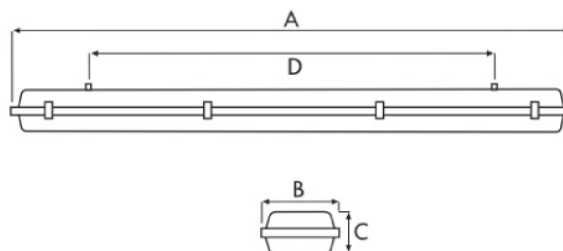

NASSLEUCHE CodLED

RS IP66 77W, 1569mm

OL 5111503

A/B/C

1569/130/100

Bezeichnung: mit LED-Modul 4000K,
10250lm, IK09

Dimensionstext: Mit integr. LED-Treiber 120-
350VDC

Leistung: 77W