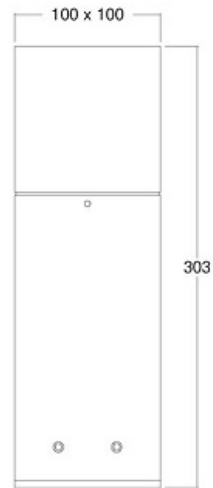

OL Stehleuchte Delair 30

A, 3000K, IP54

OL 4030402 A

Bezeichnung: grau strukturiert, inkl. 1x LED
5.4W, 230V

Dimensionstext: HxLxB: 300x100x100mm
inkl. Pressverbinder/Schrumpfschlauch

Leistung: 5.4W

Lichtfarbe: 3000K

Lichtstrom: 618lm

Finish: alugrau

Schutzklasse: IP54

Dimmbar: Nein

Leuchtentyp Aussen: Pollerleuchten

Bereich: Wohnen Restaurant/Bar Hotel

CRI: >80
