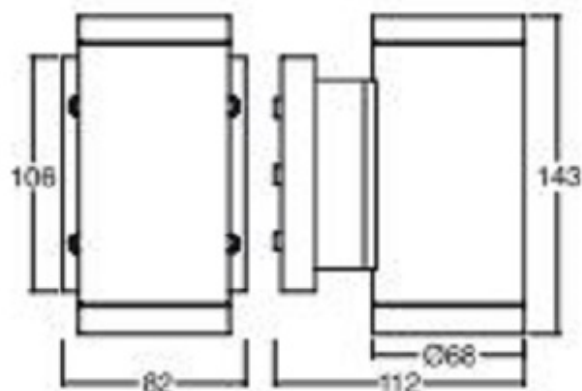

### Up&Down S A, IP55

OL 4011804 A

---

Bezeichnung: alugrau, POWERLED 2x3,5W  
440lm 3000K

---

Dimensionstext: inkl. LED-Betriebsgerät

---

Leistung: 2x3.5W