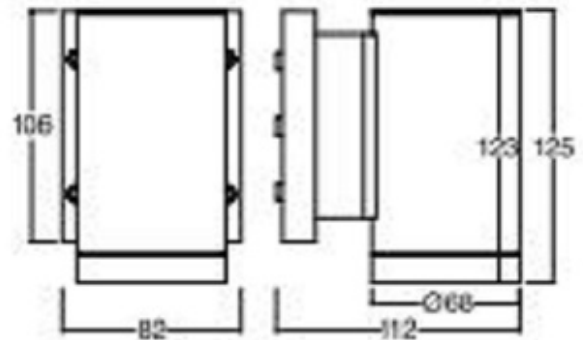

## OL Wandleuchte Dub S A, IP55

OL 4011803 A

---

Bezeichnung: alugrau, POWERLED 5W  
300lm 3000K

---

Dimensionstext: inkl. LED-Betriebsgerät

---

Leistung: 5W