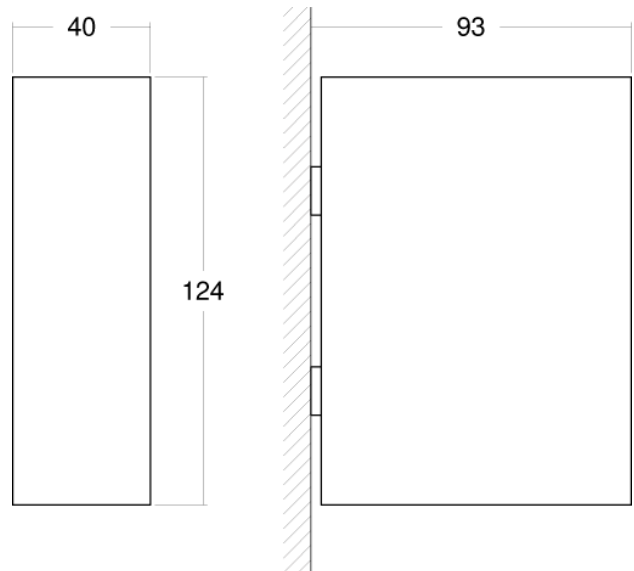

## OL LED-Wandleuchte Bay

### LED W

OL 4010801 W

---

Bezeichnung: inkl. 2x3W/230V, IP 44, weiss, 3000K

---

Dimensionstext: HxTxB: 125x90x43mm

---

Leistung: 2x3W