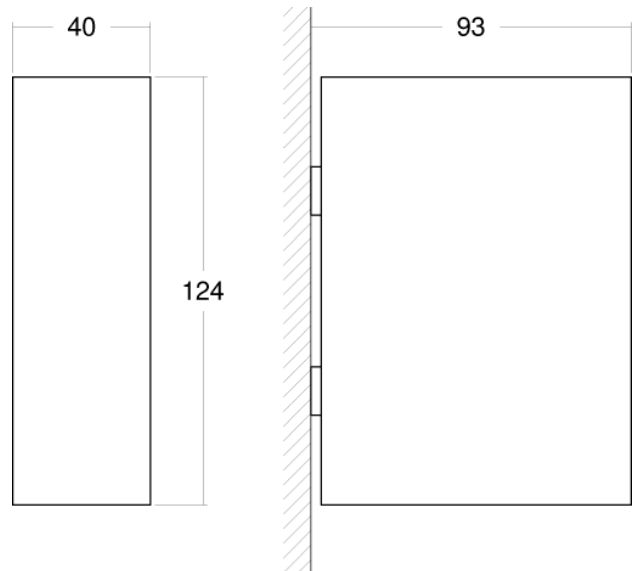

## OL LED-Wandleuchte Bay

### LED A

OL 4010801 A

---

Bezeichnung: inkl. 2x3W/230V, IP 44, alu-grau, 3000K

---

Dimensionstext: HxTxB: 125x90x43mm

---

Leistung: 2x3W