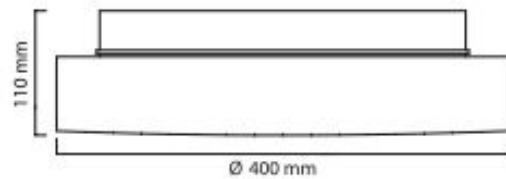

### Drum 40 LED

OL 3010840 NOT

---

Bezeichnung: 230/24V-DC-25W, 3000K LED  
Platine 2117lm, IP44

---

Dimensionstext: inkl. Notelement 1h, Kontroll  
- LED  
6W resp. 470lm im Notbetrieb  
Polycarbonat/Triplex-Opalglas Ø 400mm  
H:110mm