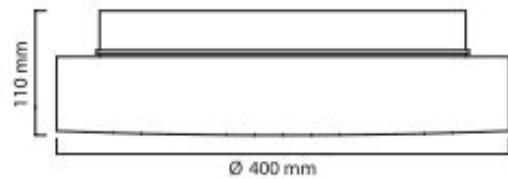

OL Decken-/Wandleuchte

Drum 40 LED

OL 3010840 DIM

Bezeichnung: 230/24V-DC-25W, 3000K LED
Platine 2050lm, IP44

Dimensionstext: Polycarbonat/Triplex-
Opalglas Ø 400mm H:110mm
Dimmbar mit 1-10V Dimmer

Leistung: 25W

Lichtfarbe: 3000K

Lichtstrom: 2050lm

Finish: Polyc./Triplex-Op.

Schutzklasse: IP44

Dimmbar: Ja

Leuchtentyp Innen: Wandaufbau
Deckenaufbau

Leuchtentyp Aussen: Wandaufbau
Deckenaufbau

Bereich: Wohnzimmer Restaurant/Bar Hotel