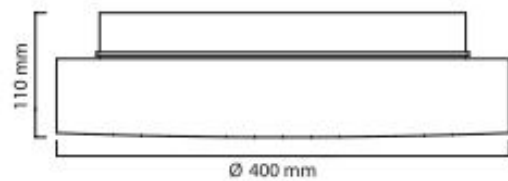

### Drum 40 LED

OL 3010840

---

Bezeichnung: 230/24V-DC-25W, 3000K LED  
Platine 2117lm, IP44

---

Dimensionstext: Polycarbonat/Triplex-  
Opalglas Ø 400mm H:110mm

---

Leistung: 25W