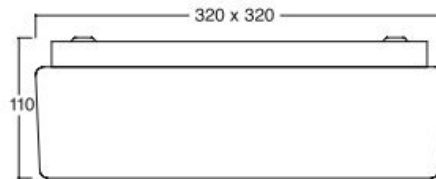

OL Decken-/Wandleuchte

Caorle 32 LED

OL 3010832 NOT

Bezeichnung: 230/24V-DC-25W, 3000K LED
Platine 2050lm, IP20

Dimensionstext: inkl. Notelement 1h, Kontroll-LED
6W resp. 470lm im Notbetrieb
Triplex-Opalglas 320x320mm H:110mm

Leistung: 25W

Lichtfarbe: 3000K

Lichtstrom: 2050lm

Finish: weiss/Triplex-Opal

Schutzklasse: IP20

Dimmbar: Nein

Leuchtentyp Innen: Wandaufbau
Deckenaufbau

Bereich: Gang Restaurant/Bar Hotel