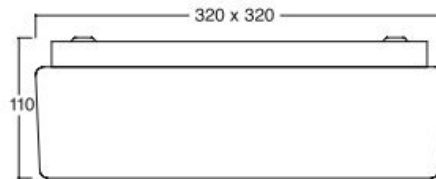

OL Decken-/Wandleuchte

Caorle 32 LED

OL 3010832 DIM

Bezeichnung: 230/24V-DC-25W, 3000K LED
Platine 2050lm, IP20

Dimensionstext: Triplex-Opalglas
320x320mm H:110mm
Dimmbar mit 1-10V Dimmer

Leistung: 25W

Lichtfarbe: 3000K

Lichtstrom: 2050lm

Finish: weiss/Triplex-Opal

Schutzklasse: IP20

Dimmbar: Ja

Leuchtentyp Innen: Wandaufbau
Deckenaufbau

Bereich: Gang Restaurant/Bar Hotel

CRI: >80
