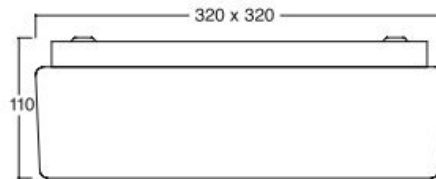

OL Decken-/Wandleuchte

Caorle 32 LED

OL 3010832

Bezeichnung: 230/24V-DC-25W, 3000K LED
Platine 2050lm, IP20

Dimensionstext: Triplex-Opalglas
320x320mm H:110mm

Leistung: 25W

Lichtfarbe: 3000K

Lichtstrom: 2050lm

Finish: weiss/Triplex-Opal

Schutzklasse: IP20

Dimmbar: Nein

Leuchtentyp Innen: Wandaufbau
Deckenaufbau

Bereich: Gang Restaurant/Bar Hotel

CRI: >80
