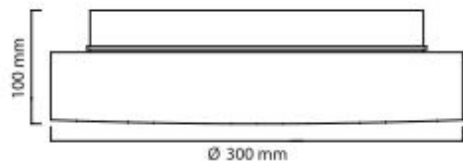

OL Decken-/Wandleuchte

Drum 30 LED

OL 3010830 DIM

Bezeichnung: 230/24V-DC-17W, 3000K LED
Platine 1260lm, IP44

Dimensionstext: Polycarbonat/Triplex-
Opalglas Ø 300mm H:100mm
Dimmbar mit 1-10V Dimmer

Leistung: 17W

Lichtfarbe: 3000K

Lichtstrom: 1260lm

Finish: Polyc./Triplex-Op.

Schutzklasse: IP44

Dimmbar: Ja

Leuchtentyp Innen: Wandaufbau
Deckenaufbau

Leuchtentyp Aussen: Wandaufbau
Deckenaufbau

Bereich: Wohnzimmer Restaurant/Bar Hotel