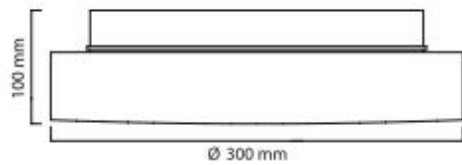

### Drum 30 LED

OL 3010830

---

Bezeichnung: 230/24V-DC-16W, 3000K LED  
Platine 1260lm, IP44

---

Dimensionstext: Polycarbonat/Triplex-  
Opalglas Ø 300mm H:100mm

---

Leistung: 17W