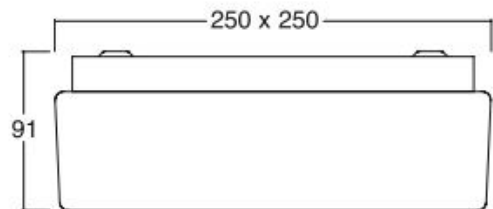

OL Decken-/Wandleuchte

Caorle 25 LED

OL 3010825 DIM

Bezeichnung: 230/24V-DC-17W, 3000K LED
Platine 1260lm, IP20

Dimensionstext: Triplex-Opalglas
250x250mm H:91mm
Dimmbar mit 1-10V Dimmer

Leistung: 17W

Lichtfarbe: 3000K

Lichtstrom: 1260lm

Finish: weiss/Triplex-Opal

Schutzklasse: IP20

Dimmbar: Ja

Leuchtentyp Innen: Wandaufbau
Deckenaufbau

Bereich: Gang Restaurant/Bar Hotel

CRI: >80
