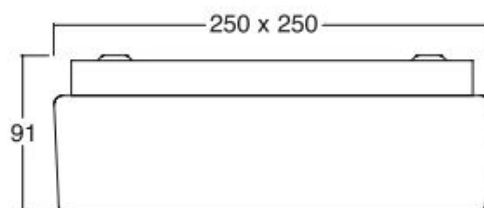

### Caorle 25 LED

OL 3010825

---

Bezeichnung: 230/24V-DC-17W, 3000K LED  
Platine 1260lm, IP20

---

Dimensionstext: Triplex-Opalglas  
250x250mm H:91mm

---

Leistung: 17W

---

Lichtfarbe: 3000K

---

Lichtstrom: 1260lm

---

Finish: weiss/Triplex-Opal

---

Schutzklasse: IP20