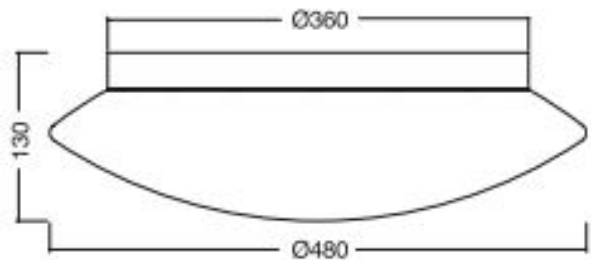

OL Decken-/Wandleuchte

BIS 48 IP44 LED

OL 3010804 IP44 NOT NE

Bezeichnung: 230/24V-DC-39W/3000K, LED
Platine 3791lm

Dimensionstext: inkl. Notelement 1h, Kontroll-
- LED
6W resp. 470lm im Notbetrieb
Triplex-Opalglas Ø480mm H:130mm

Beschreibung: Einfache und schnelle
Montage durch Bayonettverschluss

Leistung: 39W

Lichtfarbe: 3000K

Lichtstrom: 3791lm

Finish: weiss/Triplex-Op.

Schutzklasse: IP44

Dimmbar: Nein

Leuchtentyp Aussen: Wandaufbau
Deckenaufbau