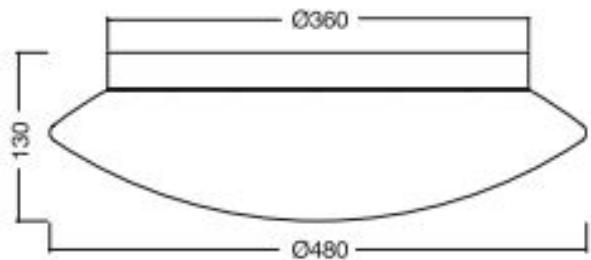

OL Decken-/Wandleuchte

BIS 48 IP44 LED, IP20

OL 3010804 IP44 NE

Bezeichnung: 230/24V-DC-39W, LED Platine
3791lm

Dimensionstext: Triplex-Opalglas Ø480mm
H:130mm

Beschreibung: Einfache und schnelle
Montage durch Bayonettverschluss

Leistung: 39W

Lichtfarbe: 3000K

Lichtstrom: 3791lm

Finish: weiss/Triplex-Op.

Schutzklasse: IP44

Dimmbar: Nein

Leuchtentyp Aussen: Wandaufbau
Deckenaufbau

Bereich: Wohnen Hotel Restaurant/Bar