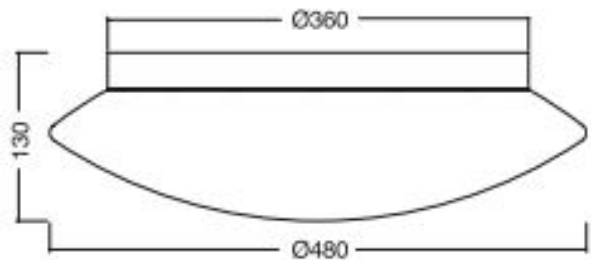

OL Decken-/Wandleuchte

BIS 48 IP44 LED, IP20

OL 3010804 IP44 DIM NE

Bezeichnung: 230/24V-DC-39W, LED Platine
3791lm

Dimensionstext: Triplex-Opalglas Ø480mm
H:130mm
Dimmbar mit 1-10V Dimmer

Beschreibung: Einfache und schnelle
Montage durch Bayonettverschluss

Leistung: 39W

Lichtfarbe: 3000K

Lichtstrom: 3791lm

Finish: weiss/Triplex-Op.

Schutzklasse: IP44

Dimmbar: Ja

Leuchtentyp Aussen: Wandaufbau
Deckenaufbau

Bereich: Wohnen Hotel Restaurant/Bar