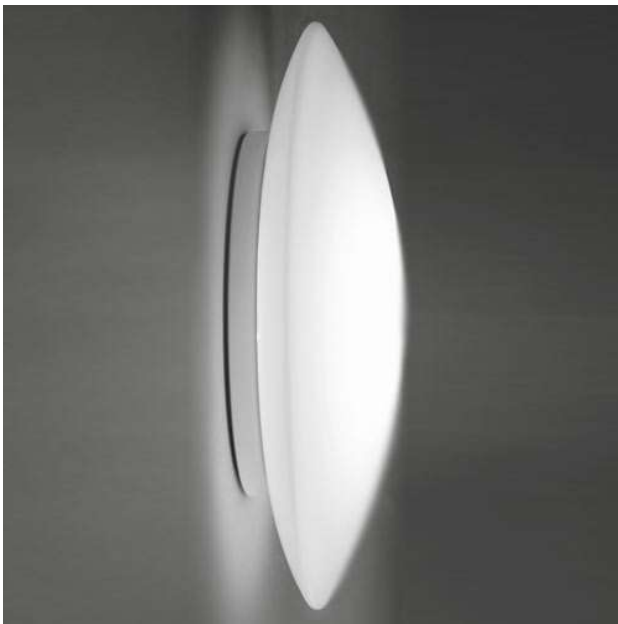

OL Decken-/Wandleuchte BIS 25 BAYONETT LED, IP20

OL 3010803 BA

Bezeichnung: 230/24V-DC-13W, LED Platine
911lm

Dimensionstext: Triplex-Opalglas Ø250mm
H:100mm

Beschreibung: Einfache und schnelle
Montage durch Bayonettverschluss

Leistung: 13W

Lichtfarbe: 3000K

Lichtstrom: 911lm

Finish: weiss/Triplex-Op.

Schutzklasse: IP20

Dimmbar: Nein

Leuchtentyp Innen: Wandaufbau
Deckenaufbau

Bereich: Gang Restaurant/Bar Hotel