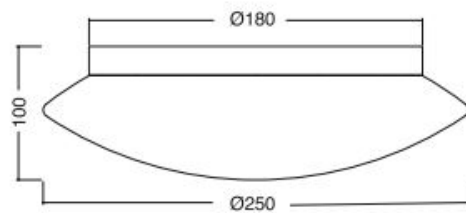

OL Decken-/Wandleuchte BIS 25 BAYONETT LED, IP20

OL 3010803 BA

Bezeichnung: 230/24V-DC-13W, LED Platine
911lm

Dimensionstext: Triplex-Opalglas Ø250mm
H:100mm

Beschreibung: Einfache und schnelle
Montage durch Bayonettverschluss

Leistung: 13W

Lichtfarbe: 3000K

Lichtstrom: 911lm

Finish: weiss/Triplex-Op.

Schutzklasse: IP20

Dimmbar: Nein

Leuchtentyp Innen: Wandaufbau
Deckenaufbau

Bereich: Gang Restaurant/Bar Hotel