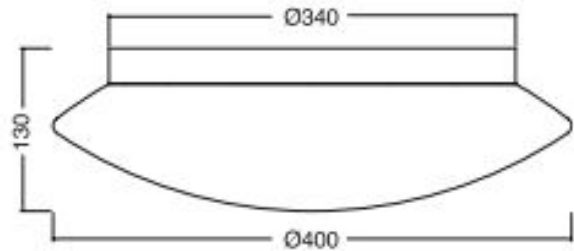

OL Decken-/Wandleuchte

BIS 40 IP44 NE LED

OL 3010802 IP44 NE

Bezeichnung: 230/24V-DC-25W/3000K, LED
Platine 2117lm

Dimensionstext: Triplex-Opalglas Ø400mm
H:130mm

Beschreibung: Einfache und schnelle
Montage durch Bayonettverschluss

Leistung: 25W

Lichtfarbe: 3000K

Lichtstrom: 2117lm

Finish: weiss/Triplex-Op.

Schutzklasse: IP44

Dimmbar: Nein

Leuchtentyp Aussen: Wandaufbau
Deckenaufbau

Bereich: Wohnen Hotel Restaurant/Bar