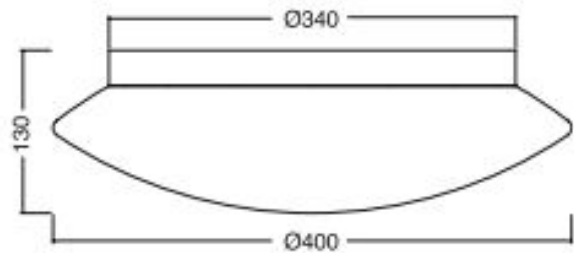

### BIS 40 IP44 NE LED

OL 3010802 IP44 DIM NE

---

Bezeichnung: 230/24V-DC-25W/3000K, LED  
Platine 2117lm

---

Dimensionstext: Triplex-Opalglas Ø400mm  
H:130mm  
Dimmbar mit 1-10V Dimmer

---

Beschreibung: Einfache und schnelle  
Montage durch Bayonettverschluss