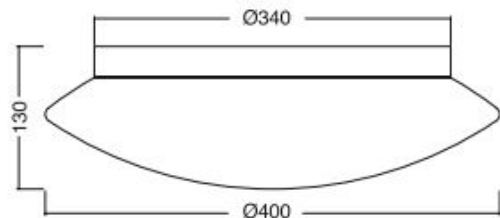

OL Decken-/Wandleuchte BIS 40 BAYONETT LED, IP20

OL 3010802 BA NOT

Bezeichnung: 230/24V-DC-25W/3000K, LED
Platine 2117lm

Dimensionstext: inkl. Notelement 1h, Kontroll
- LED
6W resp. 470lm im Notbetrieb
Triplex-Opalglas Ø400mm H:130mm

Beschreibung: Einfache und schnelle
Montage durch Bayonettverschluss

Leistung: 25W

Lichtfarbe: 3000K

Lichtstrom: 2050lm

Finish: weiss/Triplex-Op.

Schutzklasse: IP20

Dimmbar: Nein

Leuchtentyp Innen: Wandaufbau
Deckenaufbau