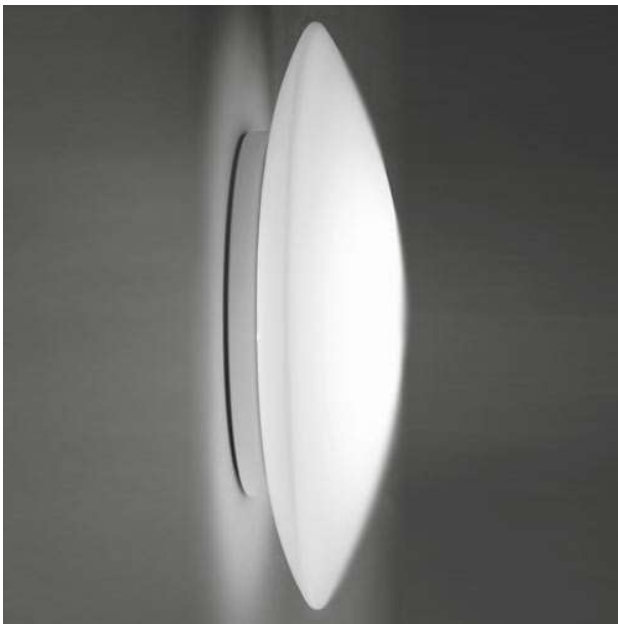

OL Decken-/Wandleuchte BIS 40 BAYONETT LED, IP20

OL 3010802 BA NOT

Bezeichnung: 230/24V-DC-25W/3000K, LED
Platine 2117lm

Dimensionstext: inkl. Notelement 1h, Kontroll
- LED
6W resp. 470lm im Notbetrieb
Triplex-Opalglas Ø400mm H:130mm

Beschreibung: Einfache und schnelle
Montage durch Bayonettverschluss

Leistung: 25W

Lichtfarbe: 3000K

Lichtstrom: 2050lm

Finish: weiss/Triplex-Op.

Schutzklasse: IP20

Dimmbar: Nein

Leuchtentyp Innen: Wandaufbau
Deckenaufbau