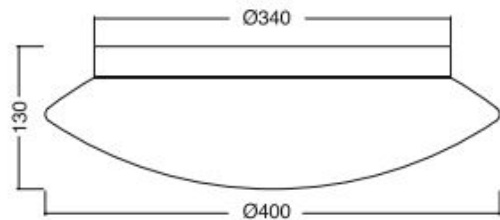

## OL Decken-/Wandleuchte BIS 40 BAYONETT LED, IP20

OL 3010802 BA DIM

---

Bezeichnung: 230/24V-DC-25W, LED Platine  
2117lm 3000K

---

Dimensionstext: Triplex-Opalglas Ø400mm  
H:130mm  
Dimmbar mit 1-10V Dimmer

---

Beschreibung: Einfache und schnelle  
Montage durch Bayonettverschluss

---

Leistung: 25W

---

Lichtfarbe: 3000K

---

Lichtstrom: 2117lm

---

Finish: weiss/Triplex-Op.

---

Schutzklasse: IP20

---

Dimmbar: Ja

---

Leuchtentyp Innen: Wandaufbau  
Deckenaufbau