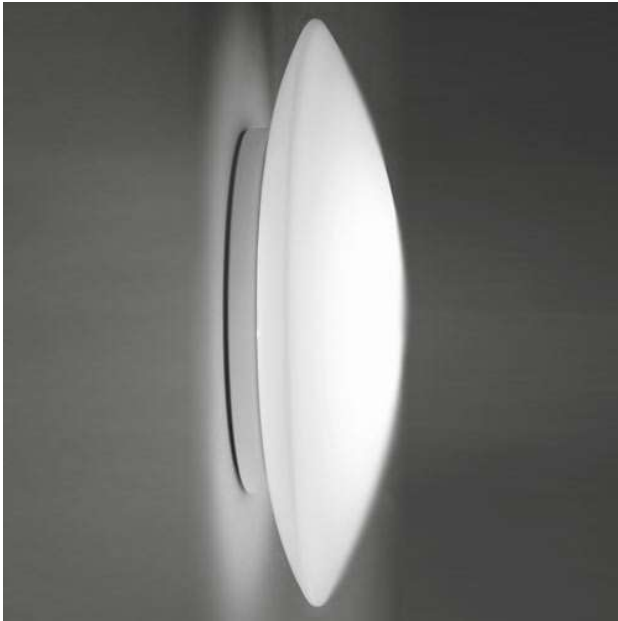

## OL Decken-/Wandleuchte BIS 40 BAYONETT LED, IP20

OL 3010802 BA DIM

---

Bezeichnung: 230/24V-DC-25W, LED Platine  
2117lm 3000K

---

Dimensionstext: Triplex-Opalglas Ø400mm  
H:130mm  
Dimmbar mit 1-10V Dimmer

---

Beschreibung: Einfache und schnelle  
Montage durch Bayonettverschluss

---

Leistung: 25W

---

Lichtfarbe: 3000K

---

Lichtstrom: 2117lm

---

Finish: weiss/Triplex-Op.

---

Schutzklasse: IP20

---

Dimmbar: Ja

---

Leuchtentyp Innen: Wandaufbau  
Deckenaufbau