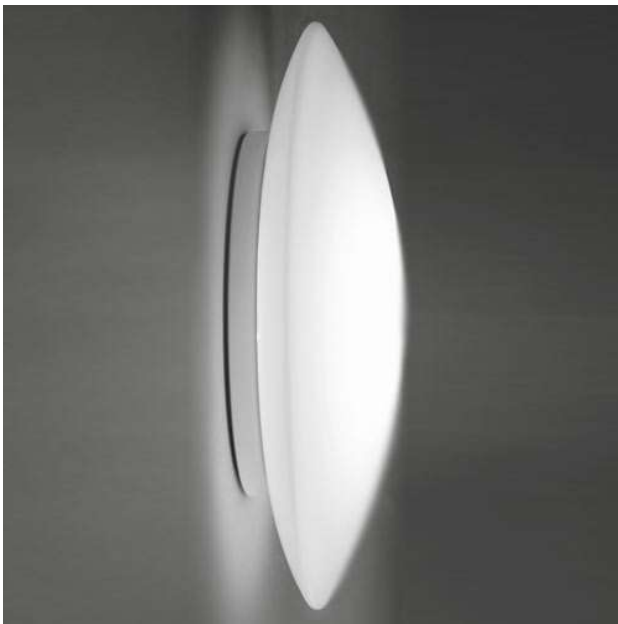

## OL Decken-/Wandleuchte BIS 40 BAYONETT LED, IP20

OL 3010802 BA

---

Bezeichnung: 230/24V-DC-25W/3000K, LED  
Platine 2117lm

---

Dimensionstext: Triplex-Opalglas Ø400mm  
H:130mm

---

Beschreibung: Einfache und schnelle  
Montage durch Bayonettverschluss

---

Leistung: 25W

---

Lichtfarbe: 3000K

---

Lichtstrom: 2117lm

---

Finish: weiss/Triplex-Op.

---

Schutzklasse: IP20

---

Dimmbar: Nein

---

Leuchtentyp Innen: Wandaufbau  
Deckenaufbau

---

Bereich: Gang Restaurant/Bar Hotel