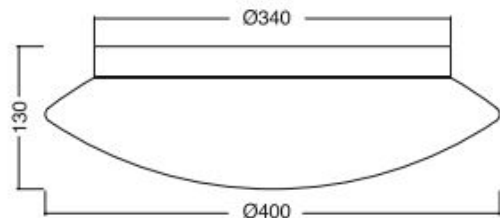

## OL Decken-/Wandleuchte BIS 40 BAYONETT LED, IP20

OL 3010802 BA

---

Bezeichnung: 230/24V-DC-25W/3000K, LED  
Platine 2117lm

---

Dimensionstext: Triplex-Opalglas Ø400mm  
H:130mm

---

Beschreibung: Einfache und schnelle  
Montage durch Bayonettverschluss

---

Leistung: 25W

---

Lichtfarbe: 3000K

---

Lichtstrom: 2117lm

---

Finish: weiss/Triplex-Op.

---

Schutzklasse: IP20

---

Dimmbar: Nein

---

Leuchtentyp Innen: Wandaufbau  
Deckenaufbau

---

Bereich: Gang Restaurant/Bar Hotel