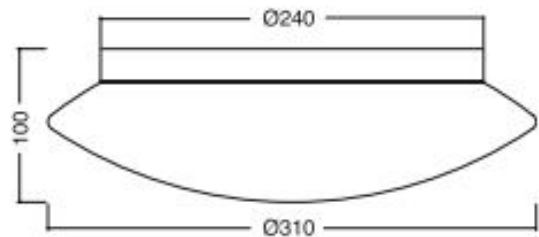

### BIS 31 IP44 NE LED

OL 3010801 IP44 NE

---

Bezeichnung: 230/24V-DC-16W/3000K, LED  
Platine 1502lm

---

Dimensionstext: Triplex-Opalglas Ø310mm  
H:100mm

---

Beschreibung: Einfache und schnelle  
Montage durch Bayonettverschluss