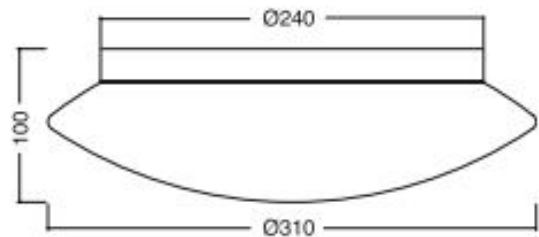

OL Decken-/Wandleuchte

BIS 31 IP44 NE LED

OL 3010801 IP44 DIM NE

Bezeichnung: 230/24V-DC-17W/3000K, LED
Platine 1502lm

Dimensionstext: Triplex-Opalglas Ø310mm
H:100mm
Dimmbar mit 1-10V Dimmer

Beschreibung: Einfache und schnelle
Montage durch Bayonettverschluss

Leistung: 16W

Lichtfarbe: 3000K

Lichtstrom: 1502lm

Finish: weiss/Triplex-Op.

Schutzklasse: IP44

Dimmbar: Ja

Leuchtentyp Aussen: Wandaufbau
Deckenaufbau

Bereich: Wohnen Hotel Restaurant/Bar