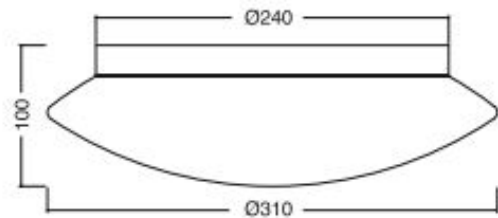

OL Decken-/Wandleuchte BIS 31 BAYONETT LED, IP20

OL 3010801 BA DIM

Bezeichnung: 230/24V-DC-16W, LED Platine
1502lm

Dimensionstext: Triplex-Opalglas Ø310mm
H:100mm
Dimmbar mit 1-10V Dimmer

Beschreibung: Einfache und schnelle
Montage durch Bayonettverschluss

Leistung: 16W

Lichtfarbe: 3000K

Lichtstrom: 1502

Finish: weiss/Triplex-Op.

Schutzklasse: IP20

Dimmbar: Ja

Leuchtentyp Innen: Wandaufbau
Deckenaufbau

Bereich: Gang Restaurant/Bar Hotel