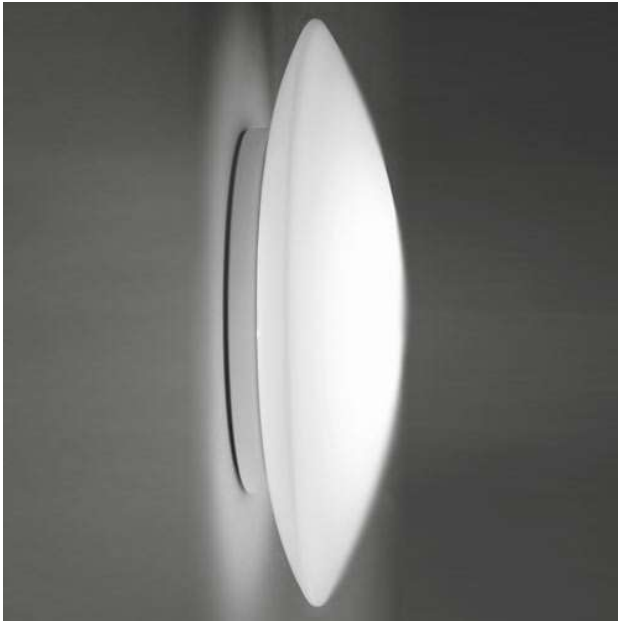

OL Decken-/Wandleuchte BIS 31 BAYONETT LED, IP20

OL 3010801 BA DIM

Bezeichnung: 230/24V-DC-16W, LED Platine
1502lm

Dimensionstext: Triplex-Opalglas Ø310mm
H:100mm
Dimmbar mit 1-10V Dimmer

Beschreibung: Einfache und schnelle
Montage durch Bayonettverschluss

Leistung: 16W

Lichtfarbe: 3000K

Lichtstrom: 1502

Finish: weiss/Triplex-Op.

Schutzklasse: IP20

Dimmbar: Ja

Leuchtentyp Innen: Wandaufbau
Deckenaufbau

Bereich: Gang Restaurant/Bar Hotel