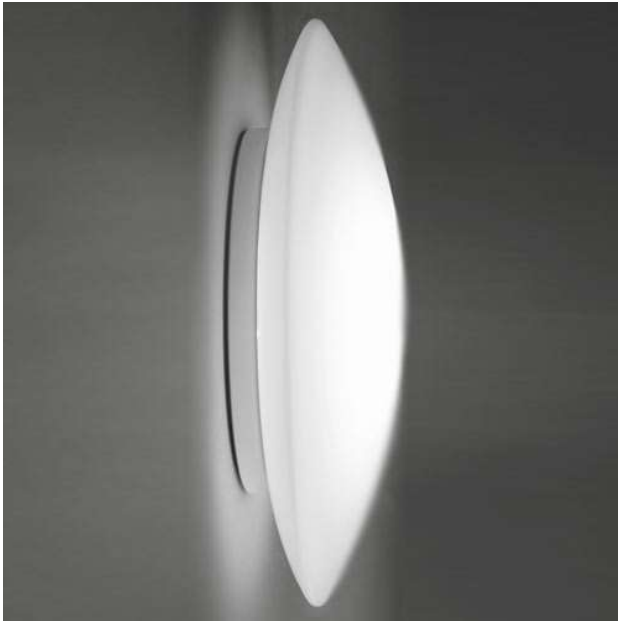

## OL Decken-/Wandleuchte BIS 31 BAYONETT LED, IP20

OL 3010801 BA

---

Bezeichnung: 230/24V-DC-16W, LED Platine  
1502lm

---

Dimensionstext: Triplex-Opalglas Ø310mm  
H:100mm

---

Beschreibung: Einfache und schnelle  
Montage durch Bayonettverschluss

---

Leistung: 16W

---

Lichtfarbe: 3000K

---

Lichtstrom: 1502lm

---

Finish: weiss/Triplex-Op.

---

Schutzklasse: IP20

---

Dimmbar: Nein

---

Leuchtentyp Innen: Wandaufbau  
Deckenaufbau

---

Bereich: Gang Restaurant/Bar Hotel