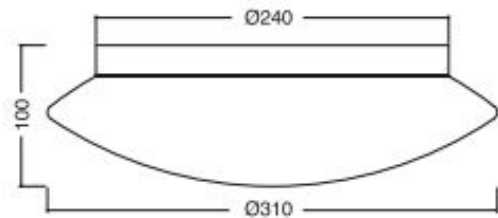

## OL Decken-/Wandleuchte BIS 31 BAYONETT LED, IP20

OL 3010801 BA

---

Bezeichnung: 230/24V-DC-16W, LED Platine  
1502lm

---

Dimensionstext: Triplex-Opalglas Ø310mm  
H:100mm

---

Beschreibung: Einfache und schnelle  
Montage durch Bayonettverschluss