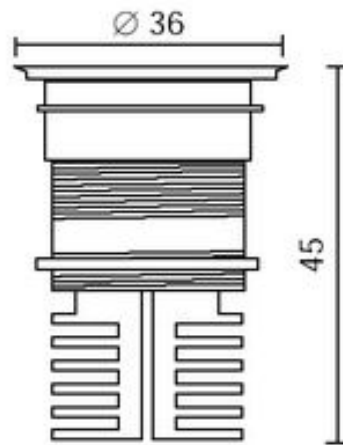

EYES Ground IP68

Bodeneinbauleuchte INOX

E887-N-LBL

Bezeichnung: 3x LED 1.2W/470nm/blau,
Abstrahlwinkel 100°

Dimensionstext: exkl. Power Supply 350mA
(Art. 644760-1)

Zubehör optional:

- Einbaubox mit Trafo-Tunnel (Art. 186-6)
- Einbaubox ohne Trafo-Tunnel (Art. 186-7)

Leistung: 3x1,2W

Lichtfarbe: 470nm/blau

Finish: Edelstahl

Schutzklasse: IP68

Dimmbar: Nein

Leuchtentyp Innen: Bodeneinbau

Leuchtentyp Aussen: Bodeneinbau

Bereich: Wohnen Gang Hotel
