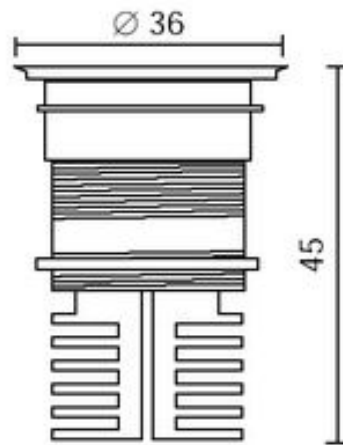

EYES Ground IP68

Bodeneinbauleuchte INOX

E887-N-LBI

Bezeichnung: 3x LED 1,2W/6000K 327lm
CRI>80, Abstrahlwinkel 100°

Dimensionstext: exkl. Power Supply 350mA
(Art. 644760-1)

Zubehör optional:

- Einbaubox mit Trafo-Tunnel (Art. 186-6)
- Einbaubox ohne Trafo-Tunnel (Art. 186-7)

Leistung: 3x1.2W

Lichtfarbe: 6000K

Lichtstrom: 327lm

Finish: Edelstahl

Schutzklasse: IP68

Dimmbar: Nein

Leuchtentyp Innen: Bodeneinbau

Leuchtentyp Aussen: Bodeneinbau