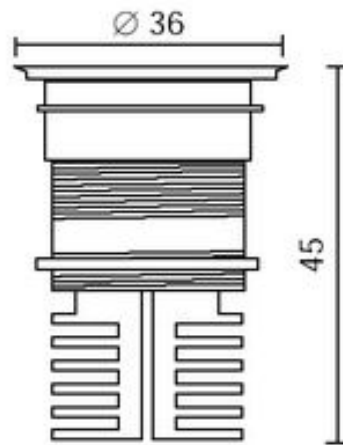

EYES Ground IP68

Bodeneinbauleuchte INOX

E887-N-LBC

Bezeichnung: 3x LED 1,2W/3000K 210lm
CRI>80, Abstrahlwinkel 100°

Dimensionstext: exkl. Power Supply 350mA
(Art. 644760-1)

Zubehör optional:

- Einbaubox mit Trafo-Tunnel (Art. 186-6)
- Einbaubox ohne Trafo-Tunnel (Art. 186-7)

Leistung: 3x1.2W

Lichtfarbe: 3000K

Lichtstrom: 210lm

Finish: Edelstahl

Schutzklasse: IP68

Dimmbar: Nein

Leuchtentyp Innen: Bodeneinbau

Leuchtentyp Aussen: Bodeneinbau