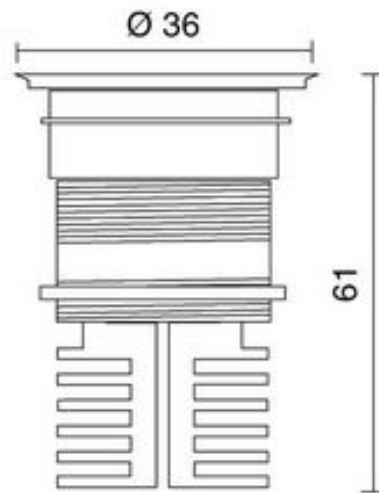

EYES Ground COB

Bodeneinbauleuchte INOX

E883-N-LBN-C

Bezeichnung: 1 x LED COB 3,5W/4000K
300lm CRI>80, Winkel 45°

Dimensionstext: exkl. Power Supply 350mA
(Art. 644760-1)

Zubehör optional:

- Einbaubox mit Trafo-Tunnel (Art. 186-6)
 - Einbaubox ohne Trafo-Tunnel (Art. 186-7)
-

Leistung: COB 3,5W

Lichtfarbe: 4000K

Lichtstrom: 300lm

Finish: Edelstahl

Schutzklasse: IP68

Dimmbar: Nein

Leuchtentyp Innen: Bodeneinbau

Leuchtentyp Aussen: Bodeneinbau