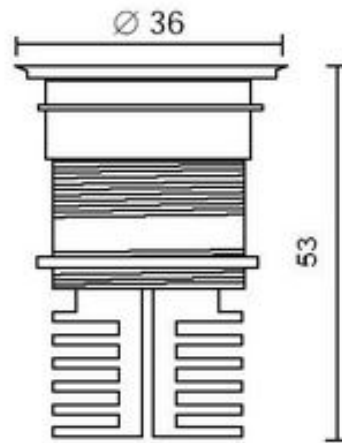

EYES Ground IP68

Bodeneinbauleuchte INOX

E883-N-LBL

Bezeichnung: 1x LED 2W/470nm/blau,
Abstrahlwinkel 100°

Dimensionstext: exkl. Power Supply 350mA
(Art. 644760-1)

Zubehör optional:

- Einbaubox mit Trafo-Tunnel (Art. 186-6)
- Einbaubox ohne Trafo-Tunnel (Art. 186-7)

Leistung: 2W

Lichtfarbe: 470nm/blau

Finish: Edelstahl

Schutzklasse: IP68

Dimmbar: Nein

Leuchtentyp Innen: Bodeneinbau

Leuchtentyp Aussen: Bodeneinbau

Bereich: Wohnen Gang Hotel
