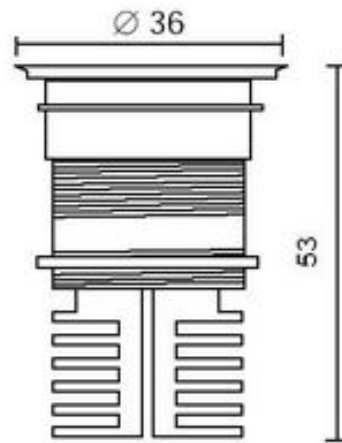

### Bodeneinbauleuchte INOX

E883-N-LBI

---

Bezeichnung: 1x LED 1,2-2W/6000K  
CRI>80, Abstrahlwinkel 100°

---

Dimensionstext: exkl. Power Supply  
- 350mA-DC (Art. 644760-1) = 1,2W/80lm  
- 550mA-DC (Art. 644760-5) = 2W/98lm  
Zubehör optional:  
- Einbaubox mit Trafo-Tunnel (Art. 186-6)  
- Einbaubox ohne Trafo-Tunnel (Art. 186-7)